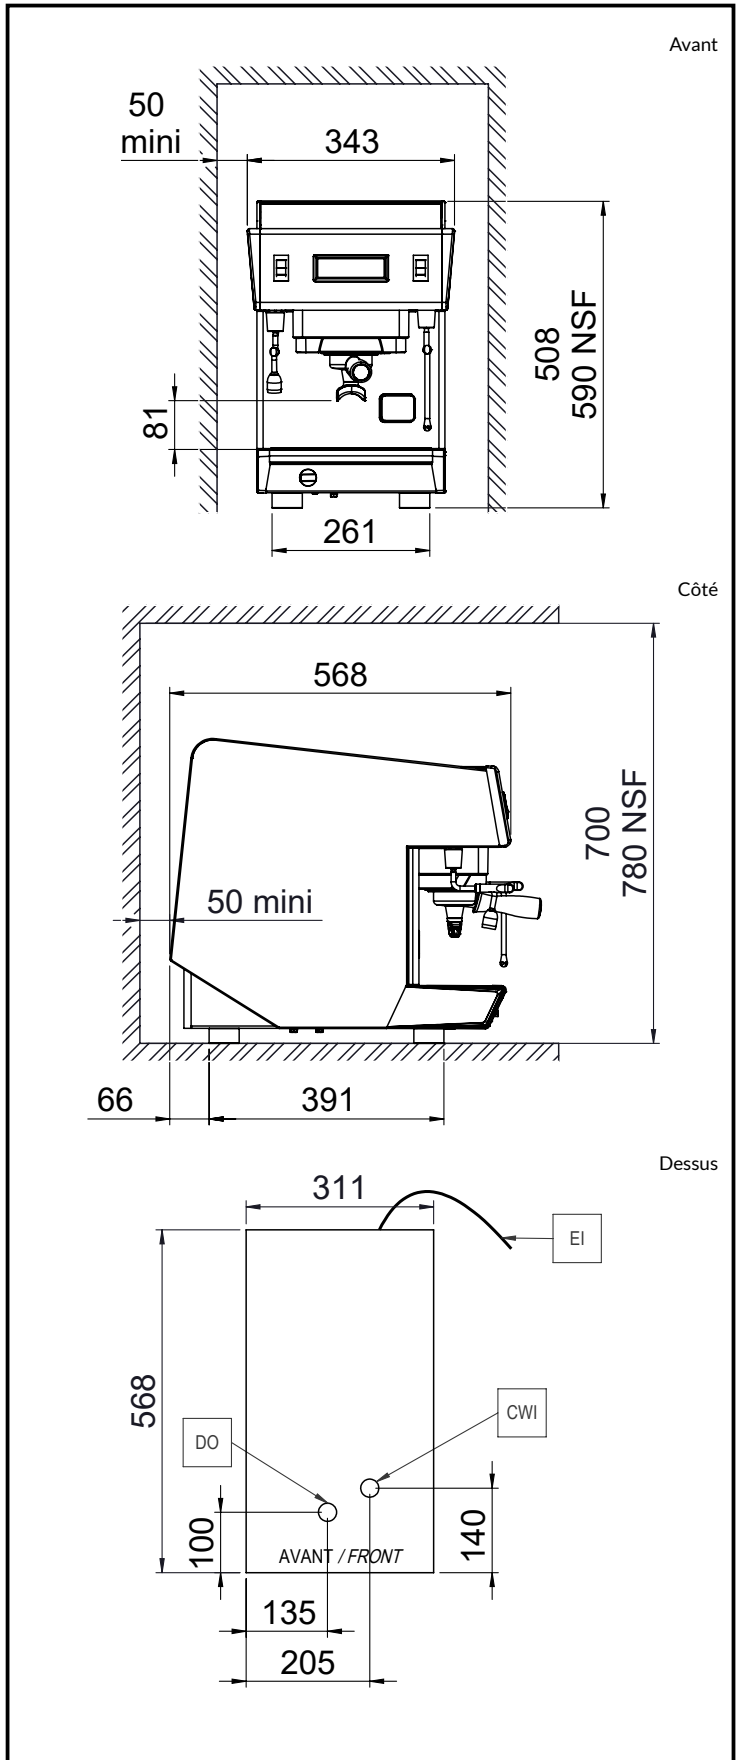

Classic 1 groupe, RL technologie

Électrique

Voltage :

602636 (CLASSIC1RL) 230 V/1N ph/50 Hz

Puissance de
raccordement

3 kW

Type de prise

Cable without plug

Eau

Température de l'eau

froide (min / max): 5 / 60 °C

Informations générales

Largeur extérieure 343 mm

Profondeur extérieure 568 mm

Hauteur extérieure 580 mm

Poids net : 41 kg

Volume brut : 0.32 m³

Durabilité

Consommation de
courant:

13 Amps

Certifications

La société se réserve le droit de modifier les spécifications techniques sans préavis.

2024.11.08

Part of Electrolux
Professional
Group

UNIC